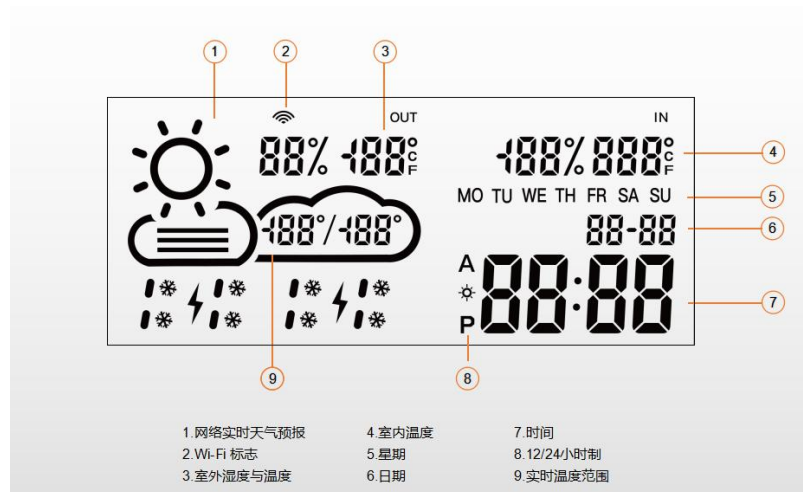

AST8J12E-MU

镜用天气时钟模块 (英文版)

产品外观/Appearance

产品特性/Product Features

1. 7.3 英寸 LED 显示屏
2. Wi-Fi 联网获取精准时间、日期
3. Wi-Fi 接收实时天气预报 (当天天气状况、温湿度、温度范围)
4. 室内温度检测
5. 今明两天天气预报显示 (可选)
6. LED 亮度可调
7. LED 夜间模式
8. 固件升级功能
9. WiseMirror APP 智能控制。

产品参数/Product Parameters

工作电压: DC 12V/24V
显示屏: 7.3 英寸 LED 显示屏
脱水银区域尺寸: 166×68mm

整机最大功率: 6W
外壳尺寸: 186×88×11mm

广州先越宝仑电子科技有限公司

Adsmart Technology Ltd.

广州市番禺区番禺大道北555号番禺节能科技园天安总部中心15号楼408
Rm.408, Building 15, Headquarters Center, Tian An Hi-Tech Ecological Park,
No.555, Panyu Avenue N., Panyu District, Guangzhou, China
Tel: 020-39218917-828 Fax: 020-3921-8997
http://www.adsmart.com.cn

操作方式/Operation Method

上电复位，全显 2 秒后进入智能网络配置模式；

长按 SET 键 2 秒或拔插电源 3 次：进入智能配置模式，可使用 APP 连接 Wi-Fi 路由器；

长按 SET 键 4 秒或拔插电源 6 次：进入兼容配置模式，可使用 APP 连接 Wi-Fi 路由器；

APP说明/Application Note

本模块搭配专属的 WiseMirror APP 可以轻松配置镜用天气模块，如连接 WiFi 路由器、设置本地地区和温度单位等设置，还可以在 WiseMirror APP 上查看到室内的实时温度。

IOS 下载二维码

Google Play 下载二维码

国内安卓下载二维码

安装说明/Installation Notes

1. 在镜子水银面画出一片区域，建议该区域尺寸为 166×68mm，将区域上的水银去掉，显示屏内容会从去掉水银的部分透出。
2. 安装模块时可去水银区域画一个中心十字线，模块外壳上有四个凸出角辅助对齐十字线，对准后才会保证模块在镜子正面的显示内容不会歪斜。
3. 贴上模块后，可以从正面查看显示效果，没问题再在模块周围打胶固定。