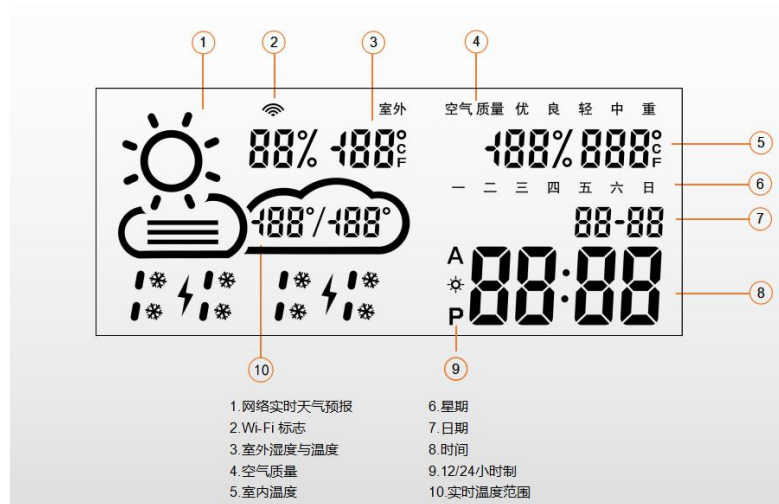

AST8J12C-MU

镜用天气时钟模块 (中文版)

产品外观/Appearance

产品特性/Product Features

1. 7.3 英寸 LED 显示屏
2. Wi-Fi 联网获取精准时间、日期
3. Wi-Fi 接收实时天气预报 (当天天气状况、温湿度、温度范围)
4. Wi-Fi 联网获取当天空气质量。
5. 室内温度检测
6. 今明两天天气预报显示 (可选)
7. LED 亮度可调
8. LED 夜间模式
9. 固件升级功能
10. WiseMirror APP 智能控制。

产品参数/Product Parameters

工作电压: DC 12V/24V

显示屏: 7.3 英寸 LED 显示屏

脱水银区域尺寸: 166×68mm

整机最大功率: 6W

外壳尺寸: 186×88×11mm

广州先越宝仑电子科技有限公司

Adsmart Technology Ltd.

IOS 下载二维码

Google Play 下载二维码

国内安卓下载二维码

安装说明/Installation Notes

1. 在镜子水银面画出一片区域，建议该区域尺寸为 166×68mm，将区域上的水银去掉，显示屏内容会从去掉水银的部分透出。
2. 安装模块时可去水银区域画一个中心十字线，模块外壳上有四个凸出角辅助对齐十字线，对准后才会保证模块在镜子正面的显示内容不会歪斜。
3. 贴上模块后，可以从正面查看显示效果，没问题再在模块周围打胶固定。