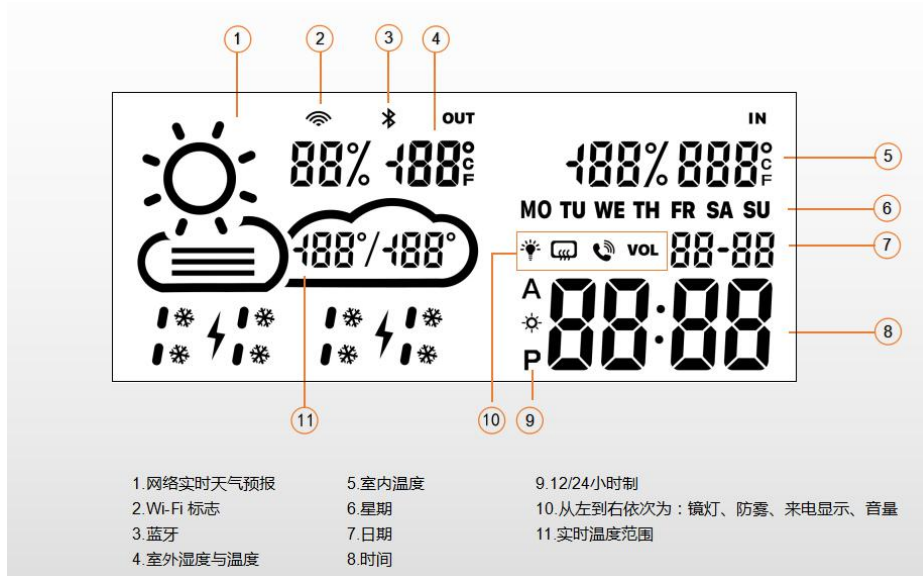

AST2K02E-MU

镜用 Wi-Fi 天气蓝牙时钟模块 (英文版)

产品外观/Appearance

产品特性/Product Features

1. 7.3 英寸 LED 显示屏
2. 镜灯开关、无极调光
3. 防雾膜独立开关功能
4. 蓝牙音箱功能
5. 按键操控 LED 显示屏开关
6. 定时 1 小时自动关闭防雾功能
7. Wi-Fi 联网获取精准时间、日期
8. Wi-Fi 接收实时天气预报（当天天气状况、温湿度、温度范围）
9. 室内温度检测
10. 今明两天天气预报显示（可选）
11. LED 亮度可调
12. LED 夜间模式
13. 固件升级功能
14. WiseMirror APP 智能控制
15. 单路灯带输出，最大电流 5A
16. 镜面厚度支持 3mm、4mm 和 5mm
17. 掉电记忆功能

产品参数/Product Parameters

工作电压: DC 12V

显示屏: 7.3 英寸 LED 显示屏

脱水银区域尺寸: 166×68mm

整机最大功率: 70W

蓝牙音箱功率: 4Ω / 4.5W * 2

外壳尺寸: 226×156×15mm

操作方式/Operation Method

国内安卓下载二维码

安装说明/Installation Notes

1. 在镜子水银面画出一片区域, 建议该区域尺寸为 166×68mm, 将区域上的水银去掉, 显示屏内容会从去掉水银的部分透出。
2. 安装模块时, 先将配套的定位板上面的六个按键, 对齐镜面上去水银打出的按键样式, 然后用外框套住定位板, 粘在镜面上。
3. 粘住外框后, 可以从正面查看显示效果, 没问题再在外框周围打胶固定, 并将模块卡进外框, 打上螺丝固定。