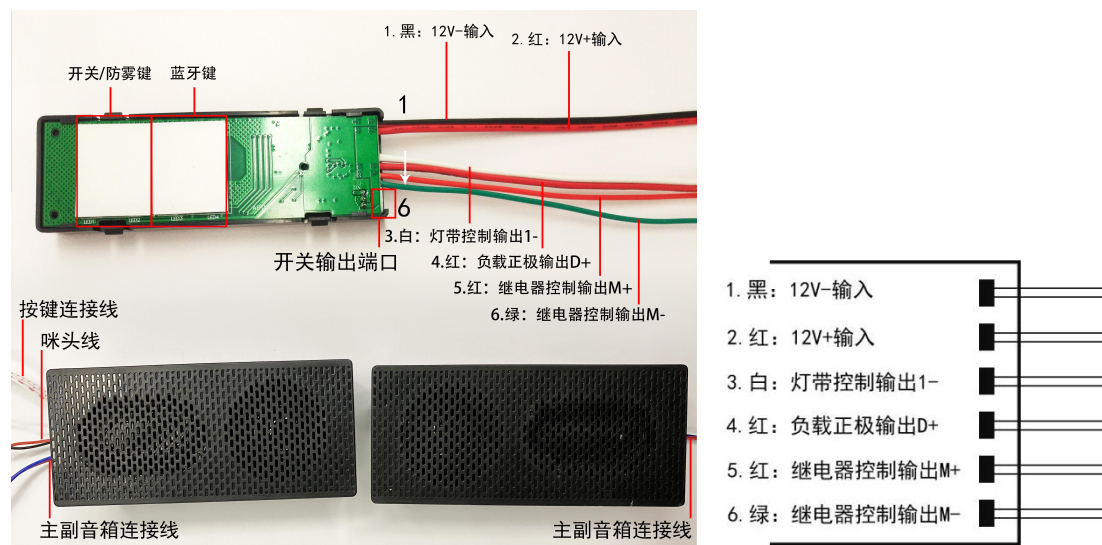

AST1K31-MU1

镜用双键触控开关（双色背光）

产品外观/Appearance

产品特性/Product Features

1. 一路控制灯带 1-输出
2. 一路继电器控制防雾膜输出
3. 手机配对蓝牙 4.0
4. 播放音乐功能
5. 接听电话功能
6. 语音提示功能

产品参数/Product Parameters

工作电压：DC 12V
整机最大功率：70W
适配镜面厚度：4mm、5mm
外壳尺寸（加固定架）：117×50×14mm

待机功率：0.24W
单路灯带最大功率：60W（12V）
继电器电流：0.3A
按键背光：蓝色（OFF）/白色（ON）

操作方式/Operation Method

开关键：短按开关键开启或关闭灯带和继电器。
设置键：长按 2 秒可打开蓝牙音箱，随着“滴”的一声音箱语音提示“Bluetooth Mode”表

广州先越宝仑电子科技有限公司

Adsmart Technology Ltd.

广州市番禺区番禺大道北555号番禺节能科技园天安总部中心15号楼408
Rm.408, Building 15, Headquarters Center, Tian An Hi-Tech Ecological Park,
No.555, Panyu Avenue N., Panyu District, Guangzhou, China
Tel: 020-39218917-828 Fax: 020-3921-8997
http://www.adsmart.com.cn

安装说明/Installation Notes

AST1K31-MU1:

1. 在镜子水银面雕刻出两个开关按键的图标，两个图标之间的距离与模块上的两个按键相对应，图标大小设计以直径10-20mm为宜，需将镜片的触摸点周围的水银去掉，建议打掉的水银宽度为1.5-2mm，指示灯光会从去掉水银的部分透出。
2. 安装开关时在触摸点上做一个中心十字线，触摸头外壳标签上有辅助对位线，对准触摸点上的十字线，（因为触摸开关板上中心直径13mm的位置为触摸感应区域，所以一定要将触摸开关板上的触摸感应区域对准镜面打掉的水银部位的触摸点），对准位后才能触摸灵敏，注意两个按键都需对准。撕掉固定架上胶纸上的隔离纸，对位贴在镜片反面即可。
3. 贴上后测试开关没问题了再在开关周围打胶固定。
4. 用配套的主副音箱连接线连接两个蓝牙音箱；再用按键连接线，连接蓝牙音箱和双键开关的开关输出端口。