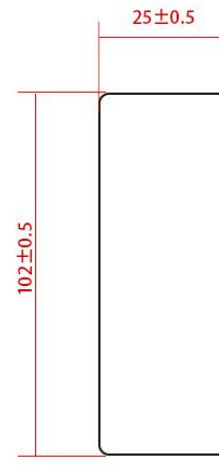

AST8J238-MU

正面 (外壳尺寸)

背面 (开槽尺寸)

侧面

单位: mm (毫米)