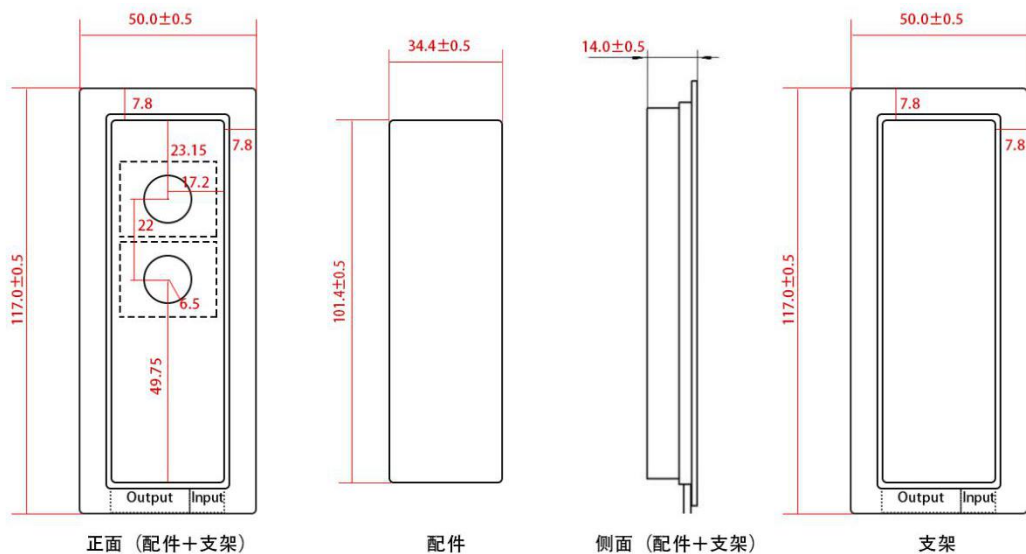

广州先越宝仑电子科技有限公司

Adsmart Technology Ltd.

广州市番禺区番禺大道北555号番禺节能科技园天安总部中心15号楼408
Rm.408, Building 15, Headquarters Center, Tian An Hi-Tech Ecological Park,
No.555, Panyu Avenue N., Panyu District, Guangzhou, China
Tel: 020-39218917-828 Fax: 020-3921-8997
http://www.adsmart.com.cn

示已开启蓝牙模式；手机打开蓝牙，搜索广播名为“WiseMirror”的设备并连接，连接成功后语音提示“Bluetooth Connected”表示连接成功；断开蓝牙连接则会有语音提示“Bluetooth Disconnect”提示退出连接，蓝牙音箱再次处于可连接状态。再次长按2秒可关闭蓝牙音箱，音箱会有一声低沉的音乐提示蓝牙音箱已关闭。

连接蓝牙音箱后，短按设置键可播放或暂停音乐，来电时短按接通电话，再次短按挂断电话；通话功能需通过全指向麦克风进行通话。

安装说明/Installation Notes

AST1K31-MU1:

1. 在镜子水银面雕刻出两个开关按键的图标，两个图标之间的距离与模块上的两个按键相对应，图标大小设计以直径10-20mm为宜，需将镜片的触摸点周围的水银去掉，建议打掉的水银宽度为1.5-2mm，指示灯光会从去掉水银的部分透出。
2. 安装开关时在触摸点上做一个中心十字线，触摸头外壳标签上有辅助对位线，对准触摸点上的十字线，（因为触摸开关板上中心直径13mm的位置为触摸感应区域，所以一定要将触摸开关板上的触摸感应区域对准镜面打掉的水银部位的触摸点），对准位后才能触摸灵敏，注意两个按键都需对准。撕掉固定架上胶纸上的隔离纸，对位贴在镜片反面即可。
3. 贴上后测试开关没问题了再在开关周围打胶固定。
4. 用配套的主副音箱连接线连接两个蓝牙音箱；再用按键连接线，连接蓝牙音箱和双键开关的开关输出端口。

产品视图/Product View

AST1K31-MU1:

单位: mm (毫米)