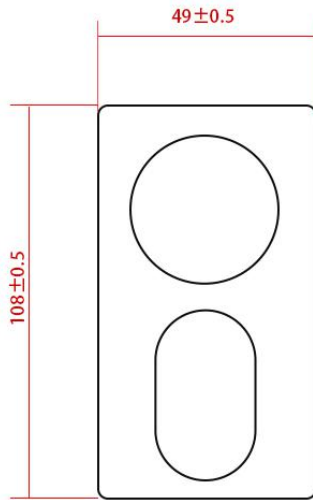

产品视图/Product View

AST1K31-MU1:

单位: mm (毫米)

广州先越宝仑电子科技有限公司

Adsmart Technology Ltd.

广州市番禺区番禺大道北555号番禺节能科技园天安总部中心15号楼408
Rm.408, Building 15, Headquarters Center, Tian An Hi-Tech Ecological Park,
No.555, Panyu Avenue N., Panyu District, Guangzhou, China
Tel: 020-39218917-828 Fax: 020-3921-8997
<http://www.adsmart.com.cn>

AST8J238-MU

正面 (外壳尺寸)

背面 (开槽尺寸)

侧面

单位: mm (毫米)