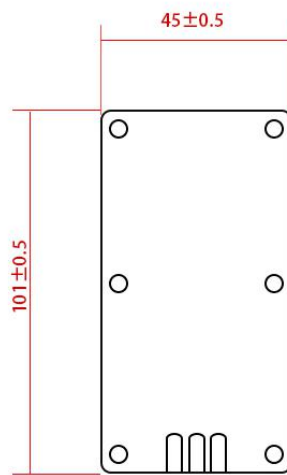

AST8J238-MU

正面 (外壳尺寸)

背面 (开槽尺寸)

侧面

单位: mm (毫米)