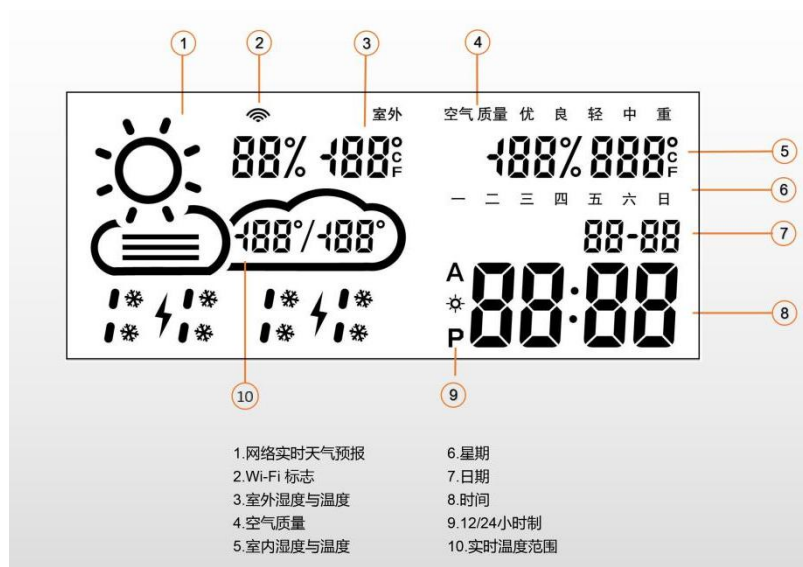

广州先越宝仑电子科技有限公司 Adsmart Technology Ltd.

广州市番禺区番禺大道北555号番禺节能科技园天安总部中心15号楼408
Rm.408, Building 15, Headquarters Center, Tian An Hi-Tech Ecological Park,
No.555, Panyu Avenue N., Panyu District, Guangzhou, China
Tel: 020-39218917-828 Fax: 020-3921-8997
http://www.adsmart.com.cn

AST8J12C-MU

镜用天气时钟模块 (中文版)

产品外观/Appearance

产品特性/Product Features

1. 7.3 英寸 LED 显示屏
2. Wi-Fi 联网获取精准时间、日期
3. Wi-Fi 接收实时天气预报 (当天天气状况、温湿度、温度范围)
4. Wi-Fi 联网获取当天空气质量。
5. 室内温度检测
6. 今明两天天气预报显示 (可选)
7. LED 亮度可调
8. LED 夜间模式
9. 固件升级功能
10. WiseMirror APP 智能控制。

产品参数/Product Parameters

工作电压: DC 12V/24V

显示屏: 7.3 英寸 LED 显示屏

整机最大功率: 6W

外壳尺寸: 98×72×10mm

操作方式/Operation Method

上电复位, 全显 2 秒后进入智能网络配置模式;